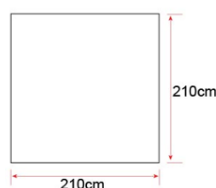

結(ゆい)テント

数秒で設営出来るポップアップテントです。女性でも簡単に設置可能。
キャリーバック付きだから、使わない時の収納も簡単、どこへでも持ち運べると便利です。

災害時の多くの人が集まる避難所での安全確保・プライバシーの保護に役立ちます。

品番SB-190 結(ゆい)テント190

- 展開サイズ/タテxヨコx高さ:1,900x1,900x1,500mm
- 重量/約6kg
- 素材/本 体:ポリエステル(シルバーコーティング/難燃・撥水・防水加工)
天井幕:ポリエステル(撥水・防水加工)
メッシュ:ポリエステル
フレーム:スチール
- 収納サイズ/Φ760x80mm
- カラー/ブルー, グレー
- 付属/収納袋1枚、グランドシート1枚、天井幕1枚

テント本体

収納袋

出入口ロールアップ時

天井幕取り外し時(天井のメッシュはファスナーで開閉可)

テントの連結は同じサイズのテントで連結して下さい。

品番SB-210 結(ゆい)テント210

- 展開サイズ/タテxヨコx高さ:2,100x2,100x1,500mm
- 重量/約7kg
- 素材/本 体:ポリエステル(シルバーコーティング/難燃・撥水・防水加工)

天井幕:ポリエステル(撥水・防水加工)

メッシュ:ポリエステル

フレーム:スチール

- 収納サイズ/Φ800x100mm

- カラー/ブルー, グレー

- 付属/収納袋1枚、グランドシート1枚、天井幕1枚

テント本体