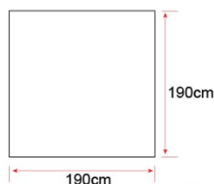

結(ゆい)テント

数秒で設営出来るポップアップテントです。女性でも簡単に設置可能。
キャリーバック付きだから、使わない時の収納も簡単、どこへでも持ち運べると便利です。

災害時の多くの人が集まる避難所での安全確保・プライバシーの保護に役立ちます。

品番SB-190 結(ゆい)テント190

- 展開サイズ/タテxヨコx高さ:1,900x1,900x1,500mm
- 重量/約6kg
- 素材/本 体:ポリエステル(シルバーコーティング/難燃・撥水・防水加工)
天井幕:ポリエステル(撥水・防水加工)
メッシュ:ポリエステル
フレーム:スチール
- 収納サイズ/Φ760x80mm
- カラー/ブルー, グレー
- 付属/収納袋1枚、グランドシート1枚、天井幕1枚

テント本体

収納袋

出入口ロールアップ時

天井幕取り外し時(天井のメッシュはファスナーで開閉可)

テントの連結は同じサイズのテントで連結して下さい。

品番SB-210 結(ゆい)テント210

- 展開サイズ/タテxヨコx高さ:2,100x2,100x1,500mm
- 重量/約7kg
- 素材/本 体:ポリエステル(シルバーコーティング/難燃・撥水・防水加工)

天井幕:ポリエステル(撥水・防水加工)

メッシュ:ポリエステル

フレーム:スチール

- 収納サイズ/Φ800x100mm

- カラー/ブルー, グレー

- 付属/収納袋1枚、グランドシート1枚、天井幕1枚

テント本体